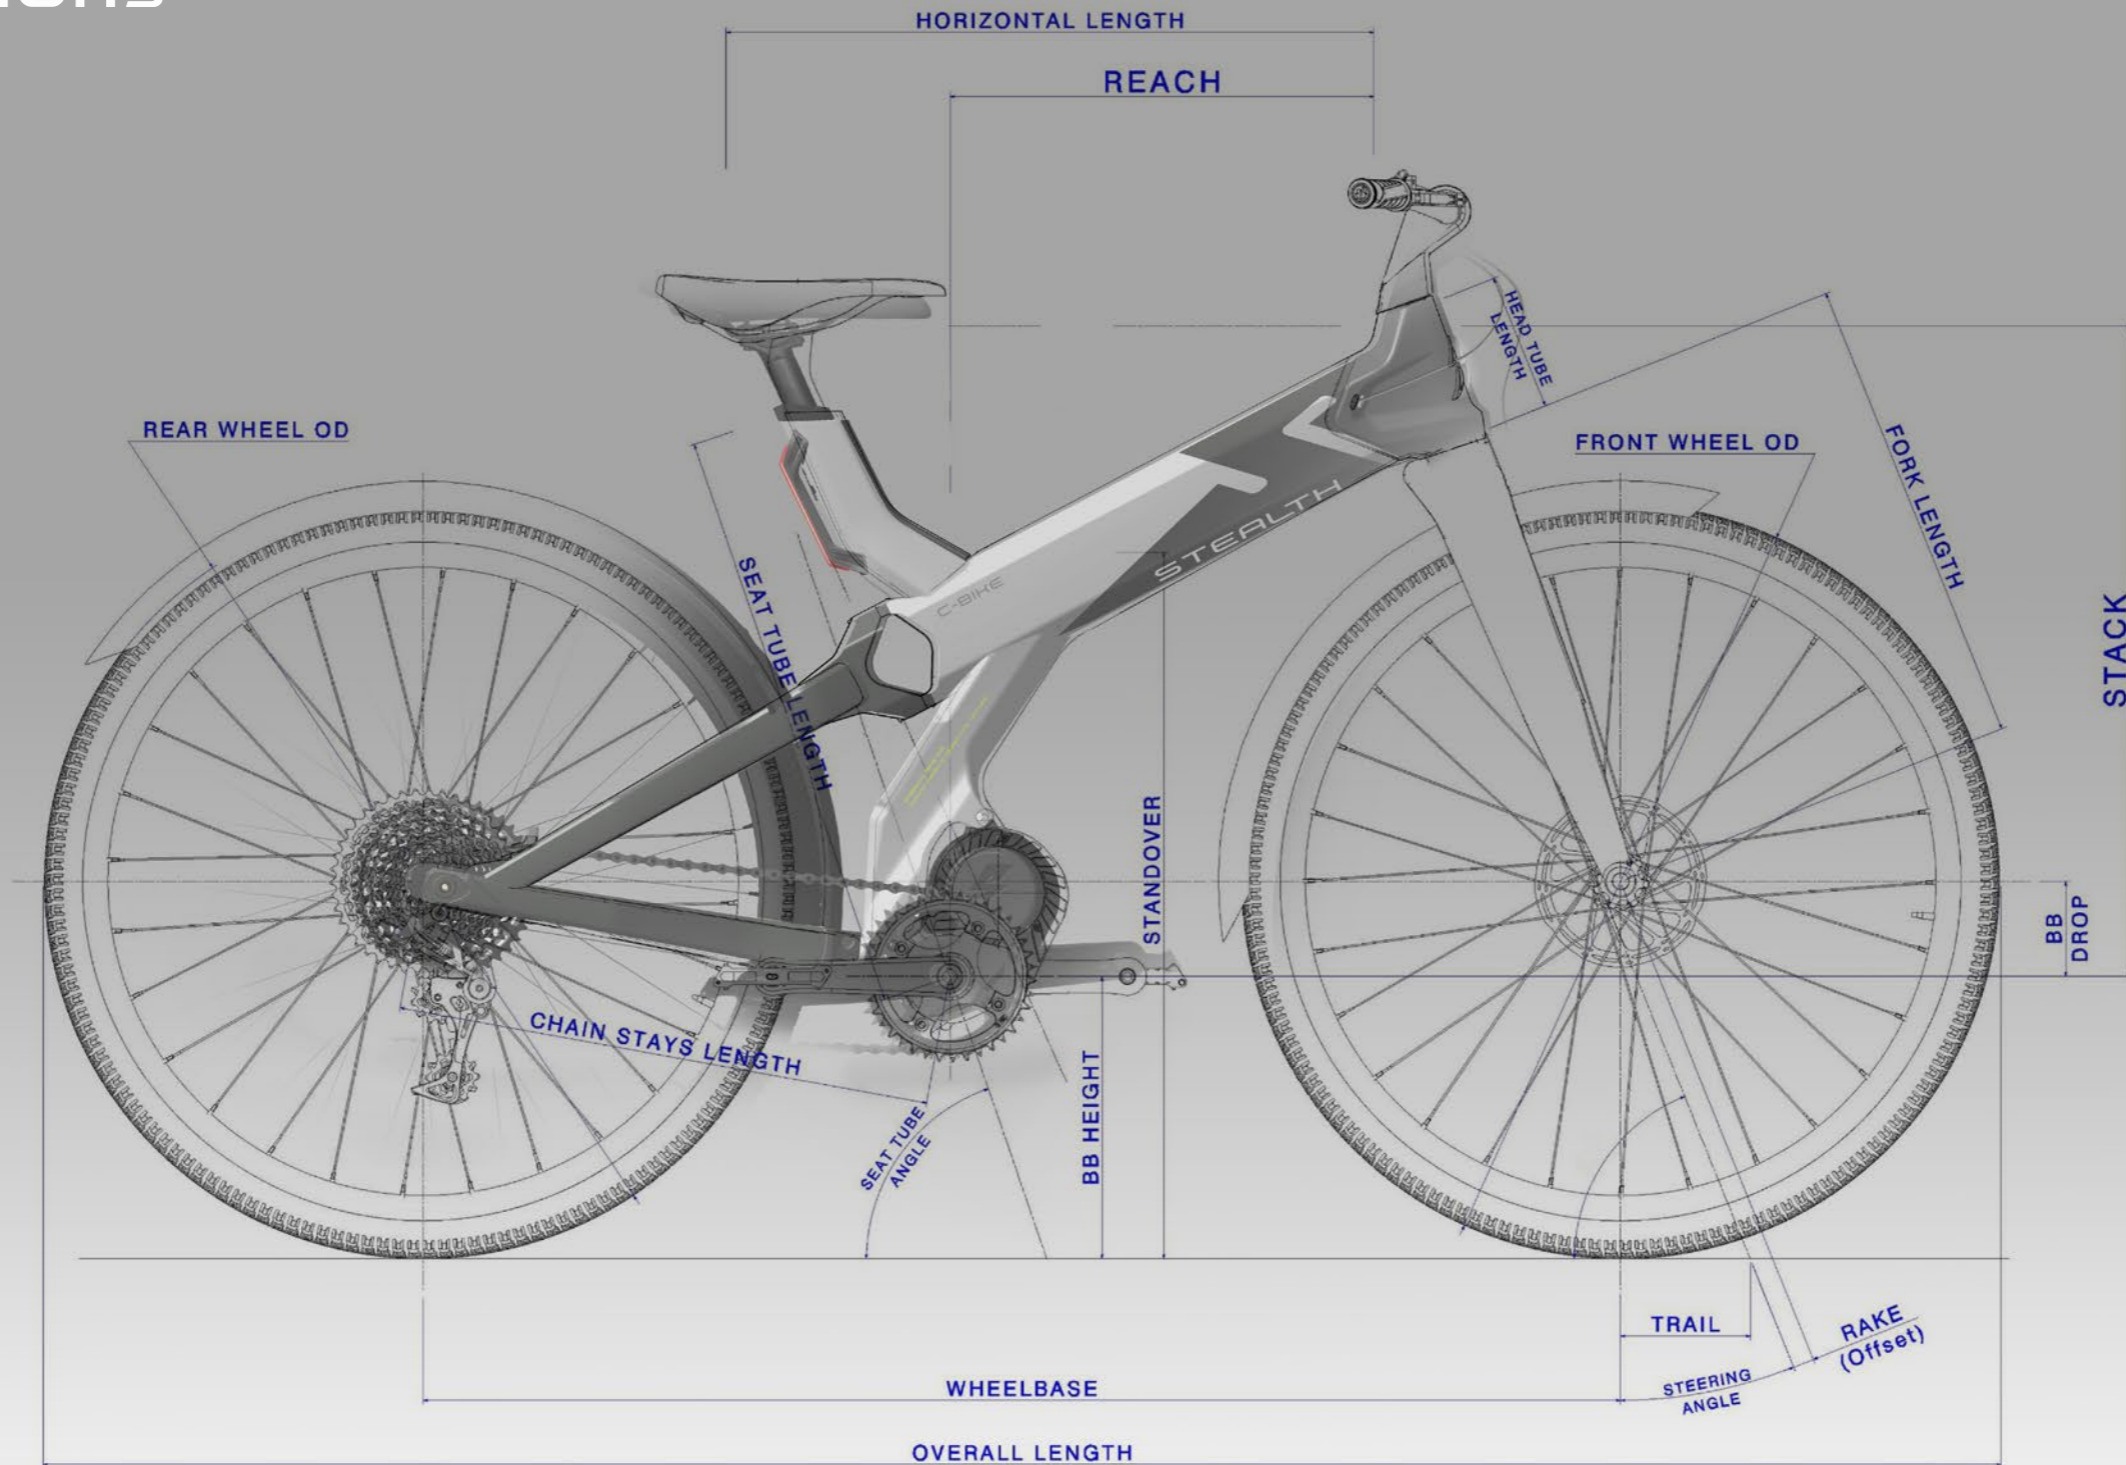

Dimensions

Dimensions

C-Bike

X-Bike Gravel/Trekking

XTRM-Bike

Dimension	Unit	C-Bike		X-Bike Gravel/Trekking		XTRM-Bike	
		S	L	S	L	S	L
User heigh range	mm	166-175	180-191	166-175	180-191	166-175	180-191
Reach	mm	380	425	380	405	405	460
Stack	mm	617	636	601	639	598	617
Horizontal length	mm	569	619	564	600	577	637
Wheelbase	mm	1091	1142	1085	1124	1163	1226
BB height	mm	282	282	300	300	308	308
BB drop	mm	70	70	70	70	55	55
Chain stays length	mm	470	470	470	470	480	480
Steering angle	deg	70	70	70	70	67	67
Head tube length	mm	120	140	100	140	100	120
Fork rake	mm	44	44	44	44	47	47
Fork length	mm	478	478	481,5	481,5	510	510
Trail	mm	81	81	88	88	103	103
Seat tube angle	deg	73	73	73	73	74	74
Seat tube length	mm	460	540	460	540	460	540
Seat tube theoretical length	mm	645	665	629	668	622	641
Front wheel OD	mm	704	704	740	740	726	726
Rear wheel OD	mm	704	704	740	740	726	726
Standover	mm	659	659	660	660	670	670
Overall length	mm	1795	1846	1825	1864	1889	1952
Overall width	mm	680	680	420	440	750	750
Crank arm length	mm	170	170	170	175	165	170
Handlebar width	mm	680	680	420	440	750	750
Total weight	kg	21		22		25	

the specifications described could be subject to variations